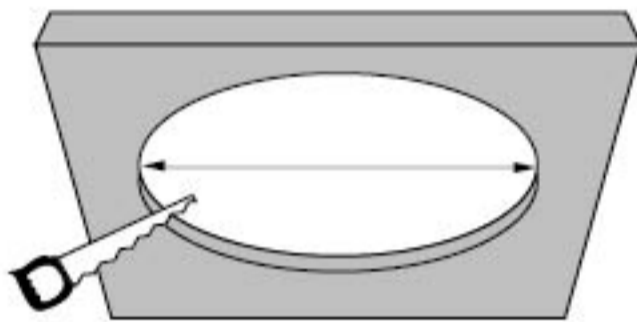

## TURN OFF POWER

Couper Le Courant! / Strom Abshalten!  
/ Corte La Corriente!

2

3

LRP-S3-R98 4500K    ⌀75-80mm  
LRP-S3-R98 6000K  
LRP-S7-R120 4500K    ⌀93-100mm  
LRP-S7-R120 4500K  
LRP-S12-R175 4500K    ⌀144-154mm  
LRP-S12-R175 6000K