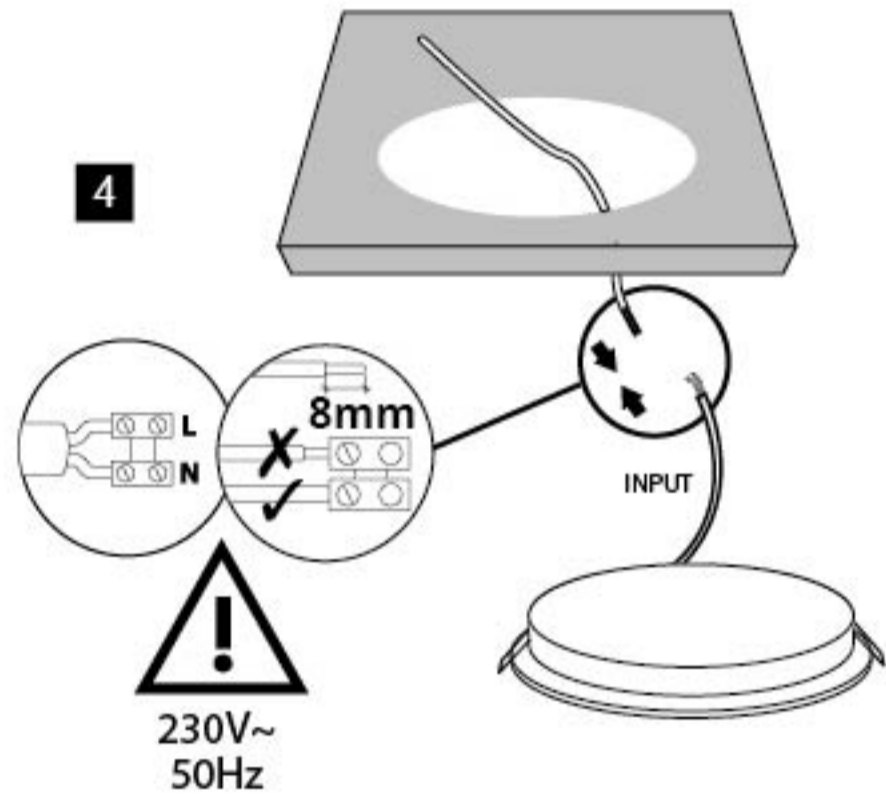

LRP-S3-R98 4500K   ⌀75-80mm
LRP-S3-R98 6000K
LRP-S7-R120 4500K   ⌀93-100mm
LRP-S7-R120 4500K
LRP-S12-R175 4500K   ⌀144-154mm
LRP-S12-R175 6000K

4