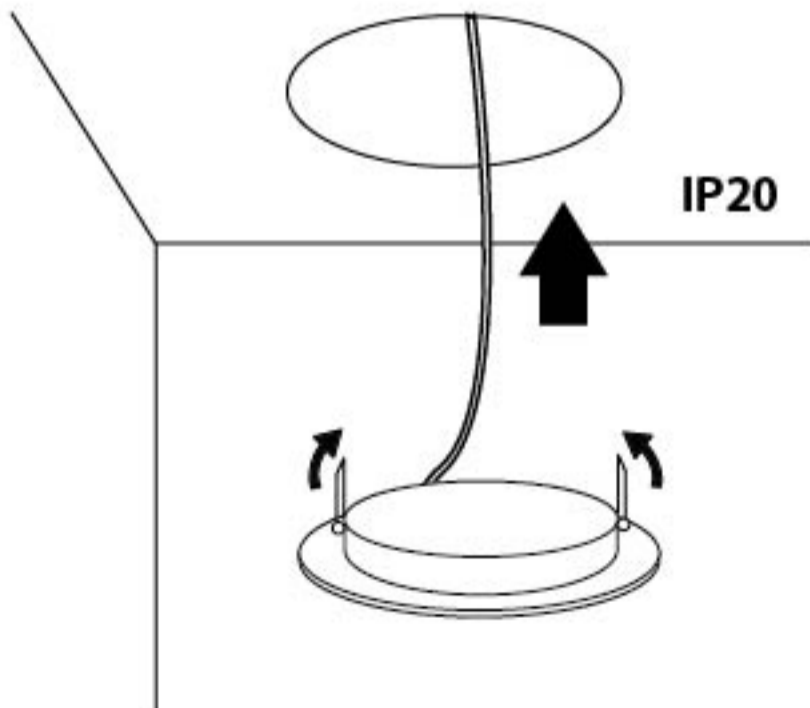

Live/Phase/Fase
Brown/Red
Brun/Rouge
Marrón/Rojo
Braun/Rot

Not Included
Nicht im Set enthalten
Non inclus
No está en el set

Neutral/Neutre/Neutro/Nulleiter
Blue/Black
Bleu/Noir
Azul/Negro

5

6